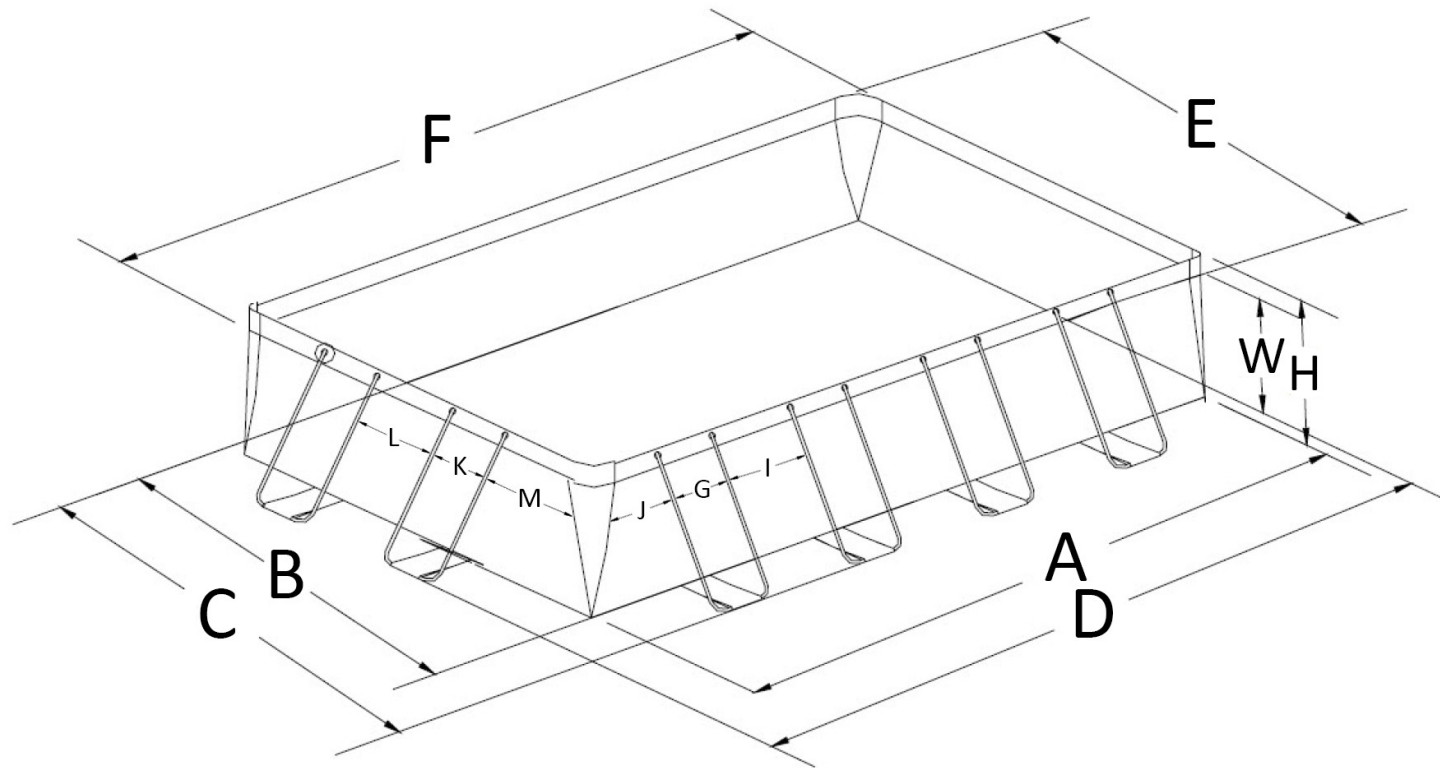

Frame Pool Set Prism Quadra

Artikelnummer Item number	Poolgröße (in cm) Pool size (in in.)	A	B	H	C	D	E	F	W	G	I	J	K	L	M	Thickness of Linear (Ga./mm)	
		Bodenlänge Bottom Length	Bodenbreite Bottom Width	Gesamthöhe Overall Height	Außenbreite Out Width	Außenlänge Out Length	Obere Innenbreite Top Inner Width	Obere Innenlänge Top Inner Length	Empfohlene Wassertiefe Recommended Water Depth	Längsseite / Length Side			Breitseite / Width Side			wall	bottom
										Innenbreite Stützen Inner Width Support Spacing	Abstand zwischen Stützen Distance between Support Spacing	Abstand zur ersten Stütze Distance to the first Support Spacing	Innenbreite Stützen Inner Width Support Spacing	Abstand zwischen Stützen Distance between Support Spacing	Abstand zur ersten Stütze Distance to the first Support Spacing		
126784	300 x 175m x 80 cm 9.875' x 5.75' x 31.5"	300 cm 9.875'	175 cm 5.75'	80 cm 31.5"	208 cm 6'10"	340 cm 11'2"	160 cm 5'3"	292 cm 9'7"	62 cm 24.5"	35,8 cm	40,7 cm	33,2 cm	35,8 cm	N/A	58,7 cm	0,58 mm 23.2 Ga.	0,58 mm 23.2 Ga.
126788	400 x 200 x 100 cm 13-1/8' x 6-1/2' x 39-1/2"	400 cm 13-1/8'	200 cm 6-1/2'	100 cm 39.5"	259 cm 8'6"	465 cm 15'3"	178 cm 5'10"	376 cm 17'4"	84 cm 33"	35,8 cm	43,1 cm	38,2 cm	35,8 cm	32,1 cm	33,1 cm	0.58mm 23.2 Ga.	0.58mm 23.2 Ga.
126792	488 x 244 x 107 cm 16' x 8' x 42"	488 cm 16'	244 cm 8'	107 cm 42"	298 cm 9'9"	540 cm 17'8"	234 cm 7'8"	476 cm 15'7"	89 cm 35"	40,1 cm	43,7 cm	44,5 cm	40,1 cm	43,8 cm	39 cm	0.58mm 23.2 Ga.	0.58mm 23.2 Ga.